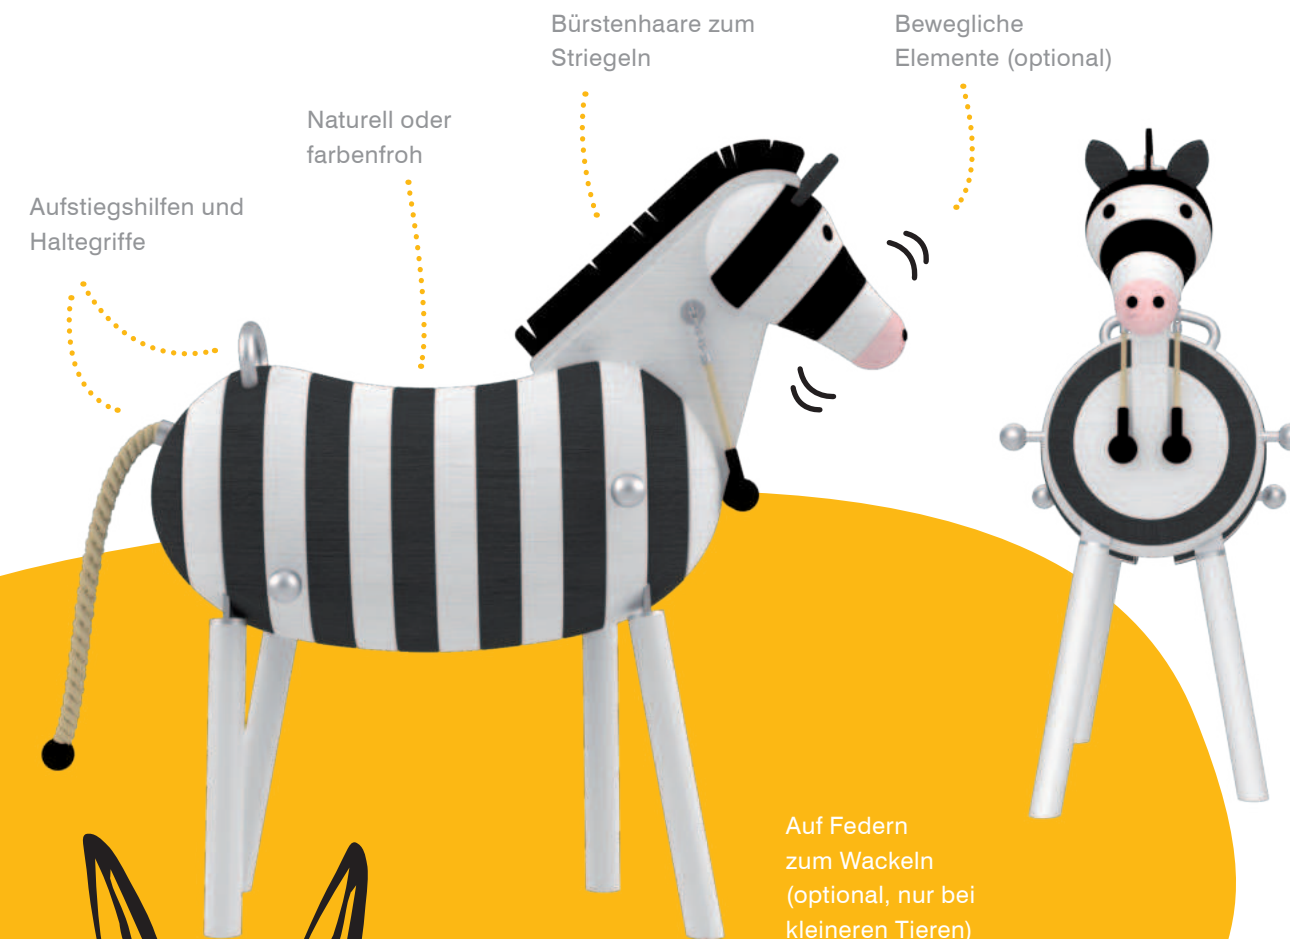

Kinderland  
Emsland Spielgeräte

NEUHEIT

BESPIELBARE TIERE

Für Freizeitparks, Zoos,  
Spielplätze, Kindergärten,  
Museen, Schulen u. a.

Kinderland  
Emsland Spielgeräte

# SCHON MAL EINE GIRAFFE GERITTEN?

## SAVANNE

Unsere Savannentiere verwandeln jeden Spielplatz in einen magischen Ort. Sie lassen die Kinder in die unendlichen Weiten der Fantasie eintauchen.

# BESPIELBARE TIERE

- + SEHR ROBUST UND LANGLEBIG.
- + NACHHALTIGE MATERIALIEN.
- + INNOVATIVE KONSTRUKTION.
- + SCHNELL LIEFERBAR, SOFORT BESPIELBAR.

Auf Federn zum Wackeln (optional, nur bei kleineren Tieren)