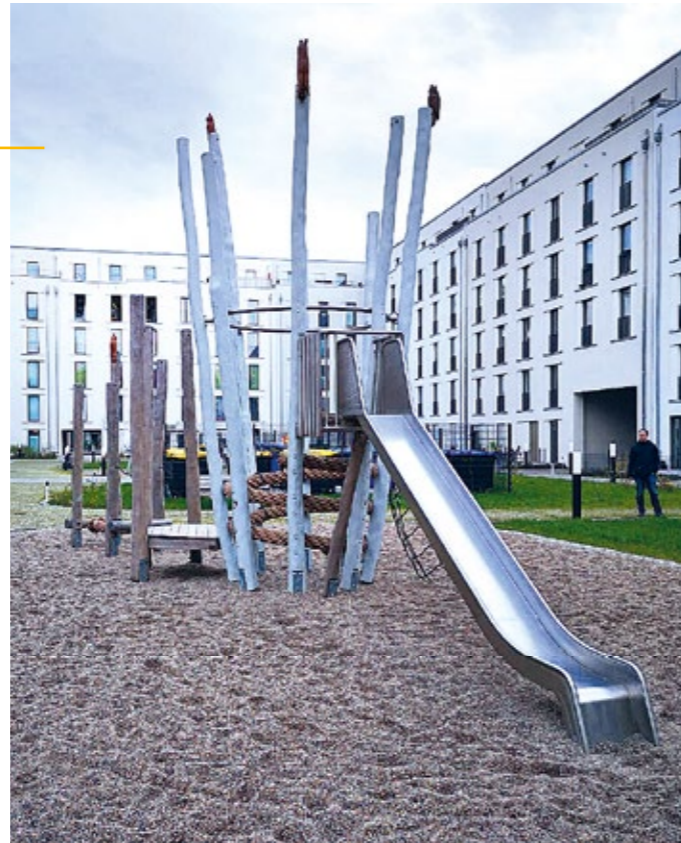

08 // SPIELHÄUSER UND TÜRME TÜRME

Kletterturm Eulenslo
04-2301-XXR-0-000