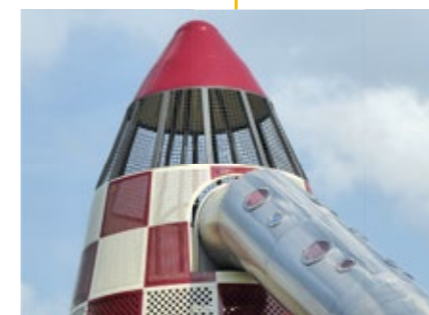

08 // SPIELHÄUSER UND TÜRME
HOHE TÜRME

08 // SPIELHÄUSER UND TÜRME
HOHE TÜRME