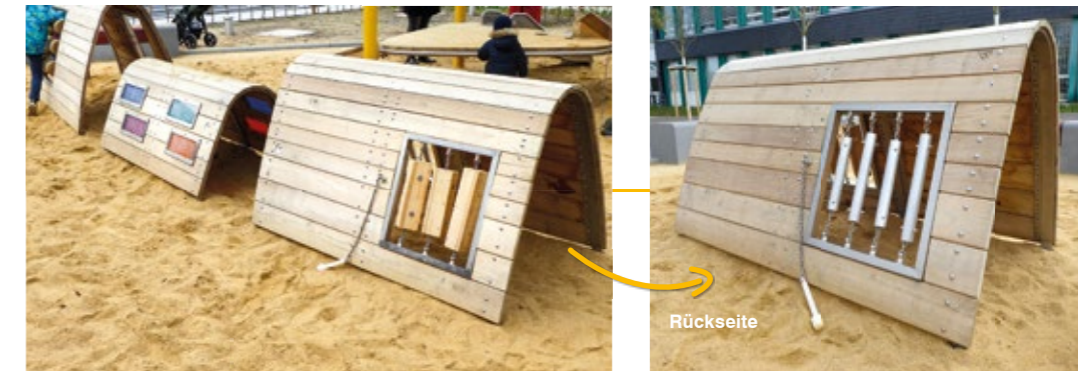

14 // KLEINKINDER SPIEL MIT DEN SINNEN