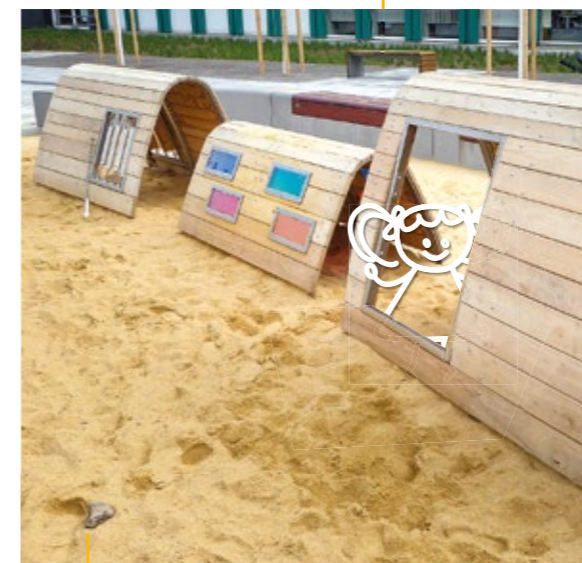

- Spieltunnel mit bunten Fenstern
  14-0224-XXX-9-000
- Spieltunnel mit Klangelementen
  14-0224-XXX-9-001
- Spieltunnel mit Drehelementen
  14-0224-XXX-9-002