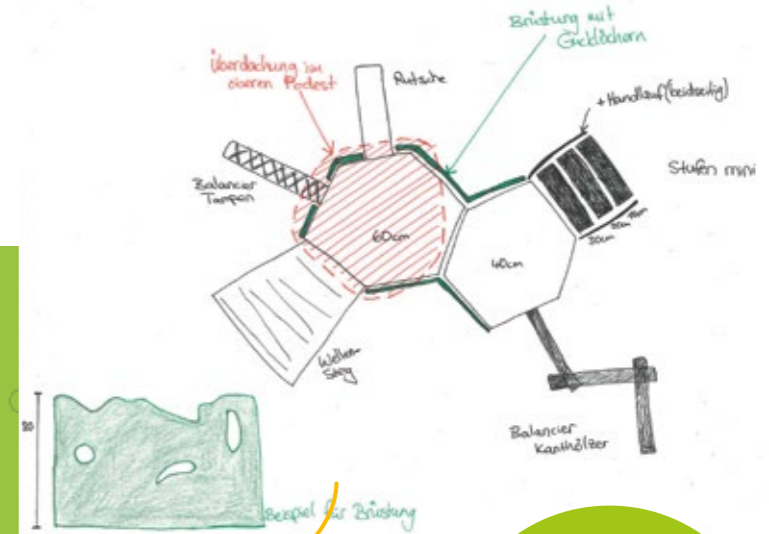

VON IHRER
HANDSKIZZE ZUM
SPIELPLATZ