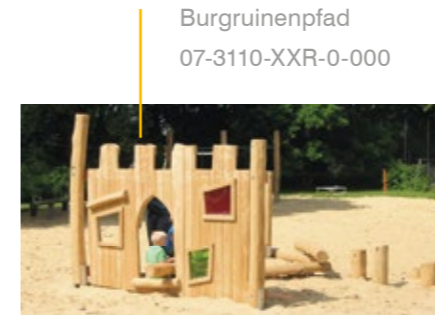

An den 1,80 m hohen Pfosten können bei Bedarf Ösen angebracht werden, sodass Schatten spendende Sonnensegel gespannt werden können. Die Kita hat eine Papageiengruppe oder eine Fischgruppe? Die „Pfostentiere“ zeigen es an. Der Baukasten bietet viele Möglichkeiten, unterschiedliche Spiellevel einzubauen.

Die Anlagen können unterschiedlich komplex gestaltet werden. Das Raster und die Bauteile bleiben jedoch immer die gleichen.

VON IHRER
HANDSKIZZE ZUM
SPIELPLATZ

VIelfÄLTIGE BEWEGUNGS- ERFAHRUNGEN

KINDERGARTEN PURZELBAUM, DORTMUND

Klettern ist für Kinder spannend, fördert ihr Selbstbewusstsein, entwickelt Kraft, Koordination und Gleichgewichtssinn und bietet immer wieder neue Perspektiven. Ob über Steigstämme, Wackelgurt oder eine kleine Kletterwand – in dieser Spielanlage führen viele Wege, mit unterschiedlichen Schwierigkeitsgraden, hinauf und natürlich wieder hinunter. Oben angekommen, ist Fingerspitzengefühl gefragt. Die rote Schiebespielwand fördert die Feinmotorik.