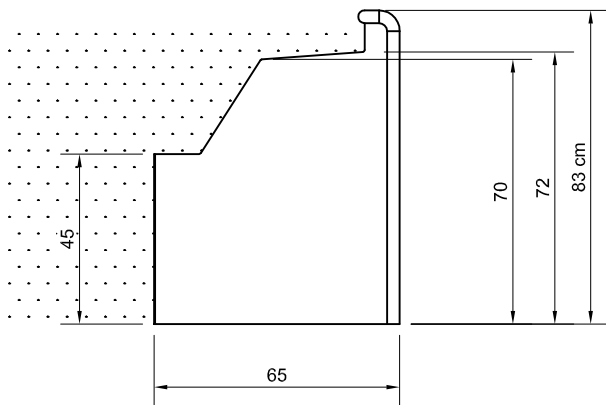

Seitenansicht
 Unterfahrbarer Sandspieltisch freistehend
 Art.- Nr.: 09 6070E

Ansicht

Seitenansicht
 Unterfahrbarer Sandspieltisch zum Einbau
 Art.- Nr.: 09 6071E

Ansicht

09 6070E

09 6071E

Diese Zeichnung ist Eigentum der Firma:
 ESF Emsland Spiel- und Freizeitgeräte GmbH & Co. KG
 Thyssenstraße 7, 49744 Geeste
 Tel: 0 59 37/ 97 189 0 ; Fax: 0 59 37/ 97 189 90
 Alle Rechte sind bei den Autoren.
 Diese Unterlage darf nicht ohne Zustimmung der
 Fa. Emsland Spielgeräte in den Ausschreibungen
 verwendet werden.
 Der nicht autorisierte Nachbau ist kostenpflichtig.