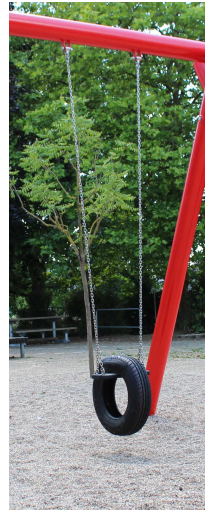

## **SCHAUKELSITZ STEHENDER REIFEN MIT KETTEN**

**Höhe OK Querbalken 2,50 m**

### **Technische Daten:**

Altersgruppe:	von 0 bis 0 Jahre
Fallhöhe:	0,00 m
Sicherheitsbereich:	0,00 x 0,00 m
Platzbedarf:	0,00 x 0,00 m

### **Produktbeschreibung:**

KINDERLAND Emsland Spielgeräte

- mit Edelstahlketten
- Höhe OK Oberbalken: 2,50m
- für Sechseckschaukel 02 2821-22