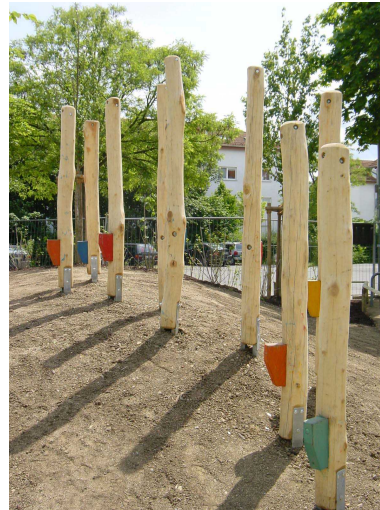

07-2710-XXR-0-000
STELZE AUS ROBINIE

Technische Daten:

Altersgruppe:	von 3 bis 99 Jahre
Fallhöhe:	0,00 m
Sicherheitsbereich:	0,00 x 0,00 m
Platzbedarf:	0,00 x 0,00 m

Abbildung als Ausführungsbeispiel

Produktbeschreibung:

KINDERLAND Emsland Spielgeräte

- Standpfosten aus Robinie, natürlich gewachsen, d= 14-18 cm, geschält und geschliffen, splintfrei, Pfostenende durchgehend kreuzverbolzt
- mit einem Trittholz aus Robinienkantholz
- Pfostenlänge 1,50m ab Trittholz
- Schrauben und Beschläge verzinkt
- Trittabstände ca. 45 - 60 cm
- Bei Beauftragung bitte die Tritthöhe der Stelze bekanntgeben (h= 0,40 - 2,95 m)

Fundamente:

01 Stk 0.60 x 0.60 x 0.40 m (= 0.14 cbm)

Druckdatum: 19.04.2026 - technische Änderungen vorbehalten