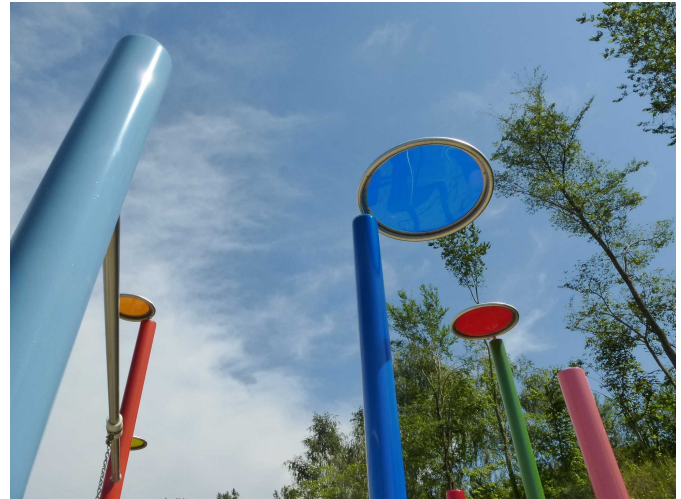

18-2100-XXX-0-000
LOLLI ALS TOPELEMENT

Technische Daten:

Altersgruppe:	von 0 bis 0 Jahre
Fallhöhe:	0,00 m
Sicherheitsbereich:	0,00 x 0,00 m
Platzbedarf:	3,20 x 3,20 m

Abbildung als Ausführungsbeispiel

Produktbeschreibung:

KINDERLAND Emsland Spielgeräte

- als Topelement
- Außendurchmesser ca. 63 cm
- Gesamthöhe ca. 85 cm
- farbige Kunststoffscheibe, kratz- und schlagfest, eingefasst in Edelstahlrahmen
- mögliche Farben: Rot, Gelb, orange, Grün, Blau (bitte gewünschten Farbton bei Beauftragung angeben)
- zur Montage auf einem Standpfosten