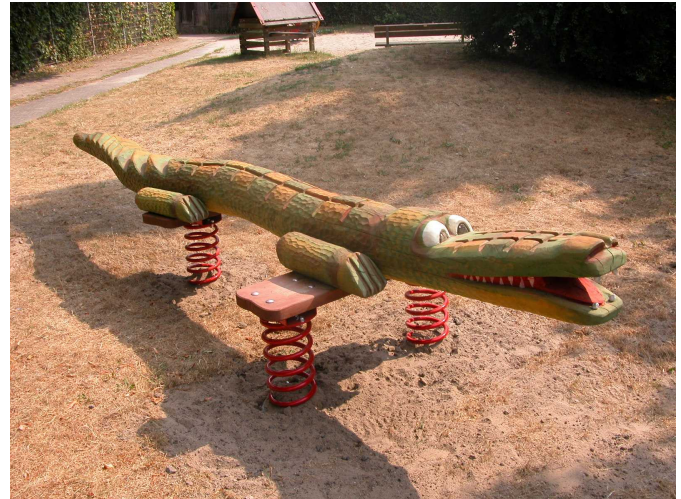

22-2150-X00-0-000
KROKODIL GROß

Technische Daten:

Altersgruppe:	von 3 bis 12 Jahre
Fallhöhe:	0,63 m
Sicherheitsbereich:	4,70 x 4,80 m
Platzbedarf:	4,70 x 4,80 m

Abbildung als Ausführungsbeispiel

Produktbeschreibung:

- Federwippgerät
- handgeschnitzt
- farblich gestaltet
- Fuß- und Haltebügel aus Edelstahl
- Spiralfeder farbig lackiert RAL 3000 Feuerrot
- incl. verzinktem Tiefenanker zum Eingraben
- trotz der geringen Fallhöhe ist ein Fallschutz für eine kritische Fallhöhe von min. 1,00m erforderlich