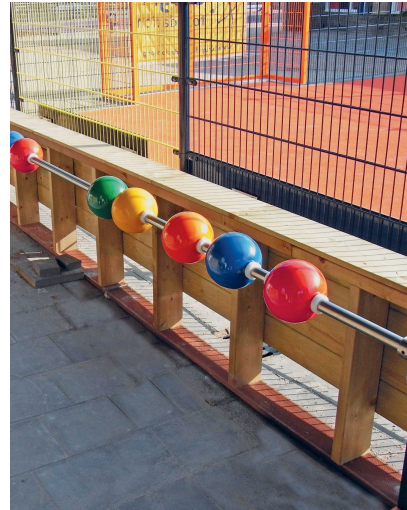

PR-0007-XXX-0-000
TAST- UND SCHIEBESPIEL
mit lackierten Stahlkugeln

Technische Daten:

Altersgruppe:	von 0 bis 0 Jahre
Fallhöhe:	0,00 m
Sicherheitsbereich:	0,00 x 0,00 m
Platzbedarf:	0,00 x 0,00 m

Abbildung als Ausführungsbeispiel

Produktbeschreibung:

KINDERLAND Emsland Spielgeräte

- Rohr aus Edelstahl, mechanisch poliert
- zur Befestigung zwischen zwei vorhandenen Pfosten
- Länge 2,95 m
- mit 10 Stück Stahlkugeln, d= 150 mm, in unterschiedlichen RAL-Tönen lackiert, drehbar und verschiebbar