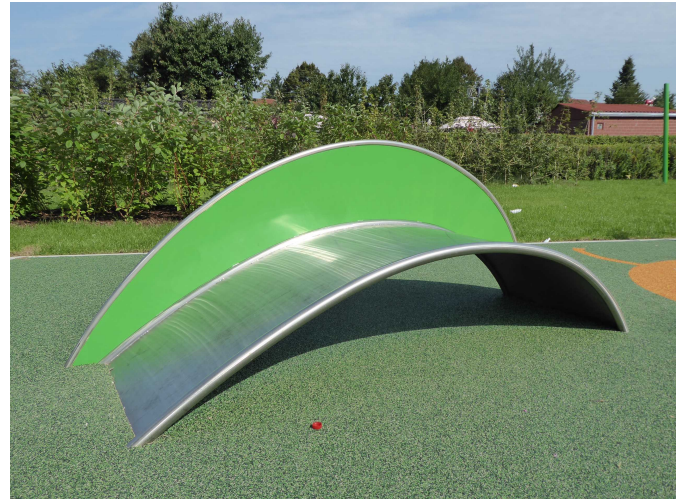

03-0001-XXE-0-000
RUTSCHENHÜGEL "BLATT"

Technische Daten:

Altersgruppe:	von 1 bis 6 Jahre
Fallhöhe:	0,56 m
Sicherheitsbereich:	5,60 x 3,85 m
Platzbedarf:	0,00 x 0,00 m

Abbildung als Ausführungsbeispiel

Produktbeschreibung:

KINDERLAND Emsland Spielgeräte

- komplett aus Edelstahl, mechanisch poliert
- Seitenwand beidseitig lackiert in RAL - Standardfarbe nach Wunsch des AG
- unten offen
- Breite ca. 0,85 m
- Länge ca. 2,60 m,
- Höhe ca. 0,56 / 0,97 m
- Ein beschatteter Standort ist zu empfehlen