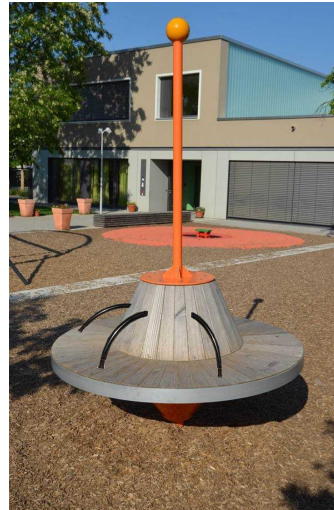

05-2040-XXX-9-000
BRUMMKREISEL D=1,70 M
mit Haltegriffen

Technische Daten:

Altersgruppe:	von 4 bis 99 Jahre
Fallhöhe:	0,99 m
Sicherheitsbereich:	Ø 7,70 m
Platzbedarf:	Ø 7,70 m

Abbildung als Ausführungsbeispiel

Produktbeschreibung:

KINDERLAND Emsland Spielgeräte

- Kreisel mit Haltestange und aufgesetzter Kugel, Rohr Ø 60,3 mm, Kugel Ø 150 mm
- Grundkonstruktion aus Stahl, feuerverzinkt und farbig lackiert in RAL Standardfarben nach Wunsch des AG
- Rückenbretter farblich gestaltet in RAL 4001 Rotlila, RAL 4003 Erikaviolett, RAL 5010 Enzianblau, RAL 5015 Himmelblau, RAL 5018 Türkisblau, RAL 6018 Gelbgrün
- Sitzauflage aus Robinienbrettern
- mit Flanschlagerung
- mit 3 Stück Haltegriffen
- Durchmesser ca. 1,70 m
- Gesamthöhe ca. 1,90 m
- Untergrund: nach DIN EN/EN 1176-1: 2008-8 für kritische Fallhöhe von mind. 1,00 m
- Zusatzoption mit Klangelement, mechanisch, auf Anfrage