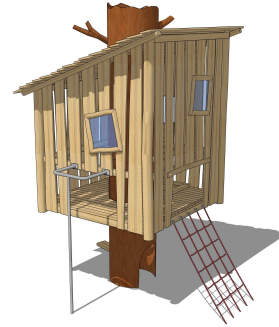

04-0231-XXL-9-001
STAMMHAUS 1

Technische Daten:

Altersgruppe:	von 3 bis 14 Jahre
Fallhöhe:	1,60 m
Sicherheitsbereich:	6,60 x 6,15 m
Platzbedarf:	0,00 x 0,00 m

Abbildung als Ausführungsbeispiel

Produktbeschreibung:

KINDERLAND Emsland Spielgeräte

- Röhre als "Baumstamm" aus lackiertem Stahlrohr d= 864 x 8,8 mm, lackiert in Braun
- Unterzüge aus Robinienkanthölzern 8x12 cm
- Podestbelag aus Robinienbrettern ca. 4 cm stark
- Dachfläche und Seitenwände aus unbesäumten Robinienbrettern ca. 2,5 cm stark
- Röhre mit einem Innenaufstieg mit Klettergriffen aus Hartholz
- Röhre mit Trittstufen als Außenaufstieg
- Podestgröße ca. 2,30 x 2,30 m
- Podesthöhe 1,60 m
- umlaufend verkleidet (auf Lücke) von OK Podest bis UK Dach, mit 3 Stück farbigen Kunststofffenstern
- mit einem schrägen Pultdach, Größe ca. 2,80 x 2,80 m
- mit einem schrägen Kletternetz aus Herkulesmaterial d= 16 mm, Farbe Natur, grobmaschig
- mit einer Rutschstange aus Edelstahl, mechanisch poliert
- Gesamthöhe ca. 5,00 m über OKE