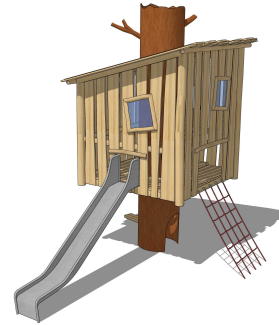

**04-0231-XXL-9-002**  
**STAMMHAUS 2**

**Technische Daten:**

Altersgruppe:	von 3 bis 14 Jahre
Fallhöhe:	1,60 m
Sicherheitsbereich:	6,60 x 8,85 m
Platzbedarf:	0,00 x 0,00 m

Abbildung als Ausführungsbeispiel

**Produktbeschreibung:**

KINDERLAND Emsland Spielgeräte

- Röhre als "Baumstamm" aus lackiertem Stahlrohr d= 864 x 8,8 mm, lackiert in Braun
- Unterzüge aus Robinienkanthölzern 8x12 cm
- Podestbelag aus Robinienbrettern ca. 4 cm stark
- Dachfläche und Seitenwände aus unbesäumten Robinienbrettern ca. 2,5 cm stark
- Röhre mit einem Innenaufstieg mit Klettergriffen aus Hartholz
- Röhre mit Trittstufen als Außenaufstieg
- Podestgröße ca. 2,30 x 2,30 m
- Podesthöhe 1,60 m
- umlaufend verkleidet (auf Lücke) von OK Podest bis UK Dach, mit 3 Stück farbigen Kunststofffenstern
- mit einem schrägen Pultdach, Größe ca. 2,80 x 2,80 m
- mit einem schrägen Kletternetz aus Herkulesmaterial d= 16 mm, Farbe Natur, grobmaschig
- mit einer Kastenrutsche aus Edelstahl, mechanisch poliert, b= 0,50 m, h= 1,60 m
- Gesamthöhe ca. 5,00 m über OKE