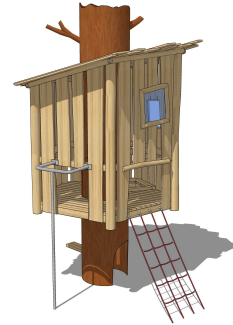

04-0231-XXL-9-003
STAMMHAUS 3

Technische Daten:

Altersgruppe:	von 3 bis 14 Jahre
Fallhöhe:	1,60 m
Sicherheitsbereich:	6,55 x 6,15 m
Platzbedarf:	0,00 x 0,00 m

Abbildung als Ausführungsbeispiel

Produktbeschreibung:

KINDERLAND Emsland Spielgeräte

- Röhre als "Baumstamm" aus lackiertem Stahlrohr d= 864 x 8,8 mm, lackiert in Braun
- Unterzüge aus Robinienkanthölzern 8x12 cm
- Podestbelag aus Robinienbrettern ca. 4 cm stark
- Dachfläche und Seitenwände aus unbesäumten Robinienbrettern ca. 2,5 cm stark
- Röhre mit einem Innenaufstieg mit Klettergriffen aus Hartholz
- Röhre mit Trittstufen als Außenaufstieg
- Fünfeckpodest, Seitenlängen ca. 1,50 m
- Podesthöhe 1,60 m
- umlaufend verkleidet (auf Lücke) von OK Podest bis UK Dach, mit 3 Stück farbigen Kunststoffenstern
- mit einem schrägen Pultdach
- mit einem schrägen Kletternetz aus Herkulesmaterial d= 16 mm, Farbe Natur, grobmaschig
- mit einer Rutschstange aus Edelstahl, mechanisch poliert
- Gesamthöhe ca. 5,00 m über OKE