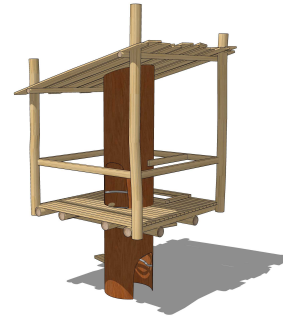

04-0231-XXL-9-006
STAMMHAUS 6

Technische Daten:

Altersgruppe:	von 3 bis 14 Jahre
Fallhöhe:	1,60 m
Sicherheitsbereich:	5,65 x 5,65 m
Platzbedarf:	0,00 x 0,00 m

Abbildung als Ausführungsbeispiel

Produktbeschreibung:

KINDERLAND Emsland Spielgeräte

- Röhre als "Baumstamm" aus lackiertem Stahlrohr d= 864 x 8,8 mm, lackiert in Braun
- Unterzüge aus Robinienrundhölzern d= 12-16 cm, geschält und geschliffen, splintfrei
- Podestbelag aus Robinienbrettern ca. 4 cm stark
- Handläufe aus Robinienkanthölzern
- Dachfläche aus unbesäumten Robinienbrettern ca. 2,5 cm stark
- Röhre mit einem Innenaufstieg mit einem Spiral-Innenaufstieg aus gebogenen Edelstahlrohren, mechanisch poliert
- Röhre mit Trittstufen als Außenaufstieg
- Podestgröße ca. 2,30 x 2,30 m
- Podesthöhe 1,60 m
- umlaufend mit Handläufen
- mit einem schrägen Pultdach, Größe ca. 2,50 x 2,50 m
- Gesamthöhe ca. 4,80 m über OKE