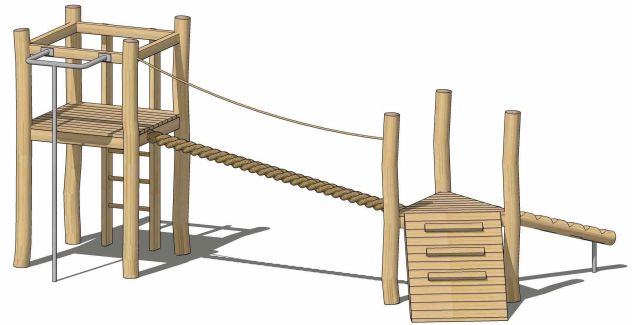

08-4400-XXR-0-000
S-01

Technische Daten:

Altersgruppe:	von 3 bis 12 Jahre
Fallhöhe:	1,50 m
Sicherheitsbereich:	8,90 x 6,30 m
Platzbedarf:	8,90 x 6,30 m

Abbildung als Ausführungsbeispiel

Produktbeschreibung:

KINDERLAND Emsland Spielgeräte

- Standpfosten aus Robinie, natürlich gewachsen, frei von Ast- und Kernfäule, Ø= 14-18 cm, geschält und geschliffen, splintfrei, Pfostenenden durchgehend kreuzverbolzt
- Unterzüge als verblattete Rahmen aus Robinienkanthölzern 12 x 8 cm
- Bodenbeläge aus Robinienbrettern ca. 4 cm stark und 9-12 cm breit
- Eckausbildung/ -konstruktion unterhalb der Podeste aus Edelstahl
- Handläufe aus Robinienkantholz 7 x 10 cm
- Tauwerk aus Herkulesmaterial d= 16 mm, Farbe Natur
- Tampen aus PP-Tauwerk Ø 150 mm mit Stahlseele

Viereckpodest

- Größe 1,26 x 1,26 m
- Podesthöhe 1,50 m
- umlaufend mit Handläufen
- mit einer senkrechten Leiter aus Robinie mit Hartholzspalten
- mit einer Rutschstange aus Edelstahl, mechanisch poliert

Tampenbrücke

- einseitig mit einem Handlaufseil
- Länge ca. 3,00 m
- Höhe 0,95 - 1,50 m

Dreieckpodest

- Seitenlängen 1,26 m
- Podesthöhe 0,95 m
- ohne Handläufe
- mit einem Steigstamm aus Robinie mit Trittkerben
- mit einer schrägen Rampe aus Robinie mit Trittleisten