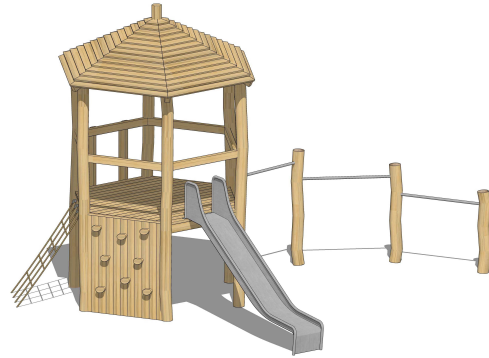

08-4505-XXR-0-000
M-06

Technische Daten:

Altersgruppe:	von 3 bis 14 Jahre
Fallhöhe:	1,50 m
Sicherheitsbereich:	9,85 x 8,25 m
Platzbedarf:	9,85 x 8,25 m

Abbildung als Ausführungsbeispiel

Produktbeschreibung:

KINDERLAND Emsland Spielgeräte

- Standpfosten aus Robinienrundhölzer Ø 14 - 18 cm, natürlich gewachsen, frei von Ast- und Kernfäule, geschält und geschliffen, splintfrei, Pfostenenden durchgehend kreuzverbolzt
- Unterzüge als verblattete Rahmen aus Robinienkanthölzern 12 x 8 cm
- Bodenbeläge aus Robinienkantholz ca. 4 cm stark und 9- 12 cm breit
- Eckausbildung/-konstruktion unterhalb der Podeste aus Edelstahl
- Dach aus besäumten Robinienbrettern ca 2,5 cm stark
- Schrauben und Beschläge verzinkt
- Tauwerk aus Herkulesmaterial, d= 16mm, Farbe Natur

Sechseckpodest

- Podesthöhe 1,40 m
- Seitenlängen ca. 1,26 m
- mit einem Walmdach
- umlaufend mit Handläufen
- mit einem schrägen Kletternetz, grobmaschig
- mit einer Kletterwand aus Robinie mit Klettergriffen aus Hartholz, h= 1,40 m
- mit einer Kastenrutsche aus Edelstahl, mechanisch poliert, b= 0,50 m, h= 1,40 m
- mit einem 3-fach Anbaustufenreck mit Edelstahl-Reckstangen, Höhen der Reckstangen 1,50 / 1,25 / 1,00 m
- mit einer senkrechten Leiter aus Robine mit Hartholzsprossen