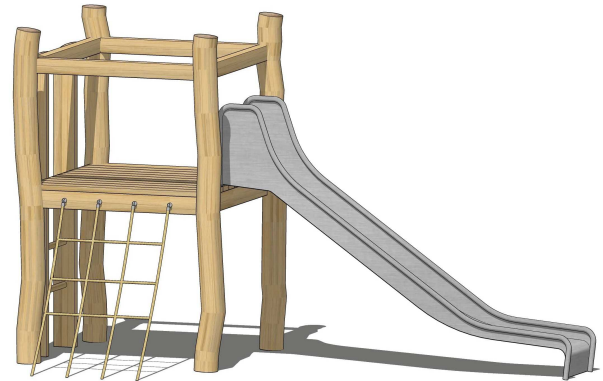

08-4403-XXR-0-000
S-04

Technische Daten:

Altersgruppe:	von 3 bis 6 Jahre
Fallhöhe:	1,20 m
Sicherheitsbereich:	7,40 x 5,20 m
Platzbedarf:	7,40 x 5,20 m

Abbildung als Ausführungsbeispiel

Produktbeschreibung:

KINDERLAND Emsland Spielgeräte

- Standpfosten aus Robinie, natürlich gewachsen, frei von Ast- und Kernfäule, Ø= 14-18 cm, geschält und geschliffen, splintfrei, Pfostenenden durchgehend kreuzverbolzt
 - Unterzüge als verblattete Rahmen aus Robinienkanthölzern 12 x 8 cm
 - Bodenbeläge aus Robinienbrettern ca. 4 cm stark und 9-12 cm breit
 - Eckausbildung/ -konstruktion unterhalb der Podeste aus Edelstahl
 - Handläufe aus Robinienkantholz 7 x 10 cm
 - Tauwerk aus Herkulesmaterial d= 16 mm, Farbe Natur
- Viereckpodest
- Größe 1,26 x 1,26 m
 - Podesthöhe 1,20 m
 - umlaufend mit Handläufen
 - mit einer senkrechten Leiter aus Robinie mit Hartholzsprossen
 - mit einer Kastenrutsche aus Edelstahl, mechanisch poliert, b= 0,50 m, h= 1,20 m
 - mit einem schrägen Kletternetz, grobmaschig