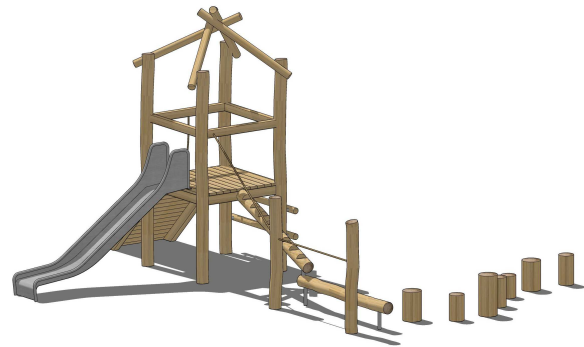

08-4407-XXR-0-000
S-08

Technische Daten:

Altersgruppe: von 3 bis 9 Jahre
Fallhöhe: 1,20 m
Sicherheitsbereich: 9,40 x 10,10 m
Platzbedarf: 9,40 x 10,10 m

Abbildung als Ausführungsbeispiel

Produktbeschreibung:

KINDERLAND Emsland Spielgeräte

- Standpfosten aus Robinie, natürlich gewachsen, frei von Ast- und Kernfäule, Ø= 14-18 cm, geschält und geschliffen, splintfrei, Pfostenenden durchgehend kreuzverbolzt
- Unterzüge als verblattete Rahmen aus Robinienkanthölzern 12 x 8 cm
- Bodenbeläge aus Robinienbrettern ca. 4 cm stark und 9-12 cm breit
- Eckausbildung/ -konstruktion unterhalb der Podeste aus Edelstahl
- Handläufe aus Robinienkantholz 7 x 10 cm
- Tauwerk aus Herkulesmaterial d= 16 mm, Farbe Natur

Viereckpodest

- Größe 1,26 x 1,26 m
- Podesthöhe 1,20 m
- umlaufend mit Handläufen
- mit einem Dachstuhl aus Robinienrundhölzern
- mit einer schrägen Rampe aus Robinie mit Trittleisten und einem Handseil
- mit einer Kastenrutsche aus Edelstahl, mechanisch poliert, b= 0,50 m, h= 1,20 m
- mit einem senkrechten Sprossenaufstieg aus Robinie aus Robinienrundholz
- mit einem Balancieraufstieg bestehend aus einem Steigstamm aus Robinie mit Handseil und einem Balancierstamm aus Robinie mit Handseil, Länge jeweils ca. 2,00 m
- mit 7 Stück Balancierpollern aus Robinie d= 20-25 cm, Pfostenenden durchgehend kreuzverbolzt, h= 0,35 - 0,55 m