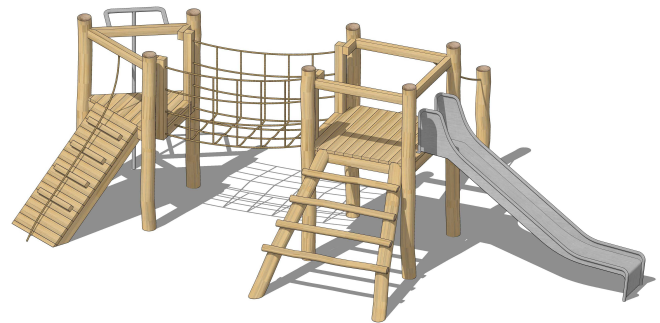

08-4500-XXR-0-000
M-01

Technische Daten:

Altersgruppe:	von 3 bis 12 Jahre
Fallhöhe:	1,40 m
Sicherheitsbereich:	12,10 x 7,30 m
Platzbedarf:	12,10 x 7,30 m

Abbildung als Ausführungsbeispiel

Produktbeschreibung:

KINDERLAND Emsland Spielgeräte

- Standpfosten aus Robinie, natürlich gewachsen, frei von Ast- und Kernfäule, Ø= 14-18 cm, geschält und geschliffen, splintfrei, Pfostenenden durchgehend kreuzverbolzt
- Unterzüge als verblattete Rahmen aus Robinienkanthölzern 12 x 8 cm
- Bodenbeläge aus Robinienbrettern ca. 4 cm stark und 9-12 cm breit
- Eckausbildung/ -konstruktion unterhalb der Podeste aus Edelstahl
- Handläufe aus Robinienkantholz 7 x 10 cm
- Tauwerk aus Herkulesmaterial d= 16 mm, Farbe Natur

Viereckpodest

- Größe 1,26 x 1,26 m
- Podesthöhe 1,40 m
- umlaufend mit Handläufen
- mit einer Kastenrutsche aus Edelstahl, mechanisch poliert, b= 0,50 m, h= 1,40 m
- mit einer schrägen Robinienleiter, trapezförmig
- mit einem Streigstamm aus Robinie mit Trittkerben und einem Handlaufseil

Netzbrücke

- komplett grobmaschig
- Länge ca. 2,00 m

Dreieckpodest

- Seitenlängen 1,26 m
- Podesthöhe 1,20 m
- umlaufend mit Handläufen
- mit einer Rutschstange aus Edelstahl, mechanisch poliert
- mit einer schrägen Rampe aus Robinie mit Trittleisten und einem Hangeseil