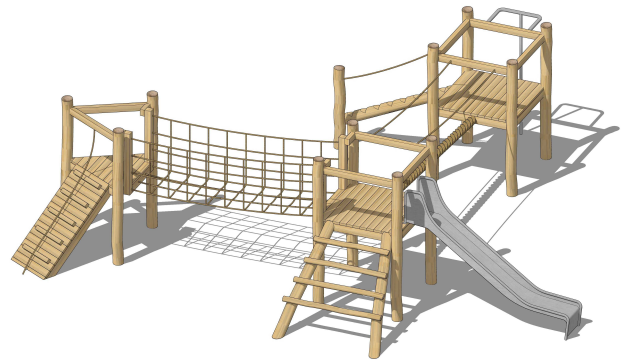

08-4502-XXR-0-000
M-03

Technische Daten:

Altersgruppe:	von 3 bis 12 Jahre
Fallhöhe:	1,40 m
Sicherheitsbereich:	12,10 x 10,40 m
Platzbedarf:	12,10 x 10,40 m

Abbildung als Ausführungsbeispiel

Produktbeschreibung:

KINDERLAND Emsland Spielgeräte

- Standpfosten aus Robinie, natürlich gewachsen, frei von Ast- und Kernfäule, Ø= 14-18 cm, geschält und geschliffen, splintfrei, Pfostenenden durchgehend kreuzverbolzt
- Unterzüge als verblattete Rahmen aus Robinienkanthölzern 12 x 8 cm
- Bodenbeläge aus Robinienbrettern ca. 4 cm stark und 9-12 cm breit
- Eckausbildung/ -konstruktion unterhalb der Podeste aus Edelstahl
- Handläufe aus Robinienkantholz 7 x 10 cm
- Tauwerk aus Herkulesmaterial d= 16 mm, Farbe Natur
- Tampen aus PP-Tauwerk Ø 150 mm mit Stahlseele

Dreieckpodest

- Seitenlängen 1,26 m
- Podesthöhe 1,20 m
- umlaufend mit Handläufen
- mit einer schrägen Rampe aus Robinie mit Trittleisten und einem Hangeseil

Netzbrücke

- komplett grobmaschig
- Länge ca. 3,00 m

Viereckpodest

- Größe 1,26 x 1,26 m
- Podesthöhe 1,40 m
- umlaufend mit Handläufen
- mit einem schrägen Sprossenaufstieg aus Robinienrundholz, trapezförmig
- mit einer Kastenrutsche aus Edelstahl, mechanisch poliert, b= 0,50 m, h= 1,40 m