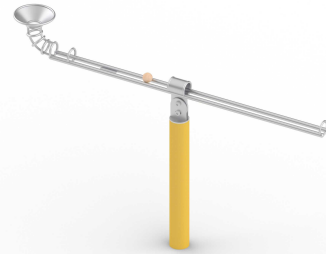

26-0019-XEL-0-000

ROLLSTRECKE STAHL MIT AUFFANGSCHALE L= 1,50 M

Technische Daten:

Altersgruppe:	von 3 bis 99 Jahre
Fallhöhe:	0,00 m
Sicherheitsbereich:	0,00 x 0,00 m
Platzbedarf:	4,50 x 3,20 m

Abbildung als Ausführungsbeispiel

Produktbeschreibung:

KINDERLAND Emsland Spielgeräte

- Pfosten aus Edelstahlrohr \varnothing 88,9mm, lackiert in RAL Standardfarbe nach Wunsch des AG
- Neigungswinkel am Pfosten bis 10° einstellbar
- Drehpunkthöhe am Pfosten von 0,40m bis 1,50m (Bitte gewünschte Höhe angeben)
- Rollstrecke, lg= ca. 1,50m mit einer Auffangschale, aus Edelstahl- Rundstahl, mechanisch poliert
- alle Verschraubungen aus Edelstahl