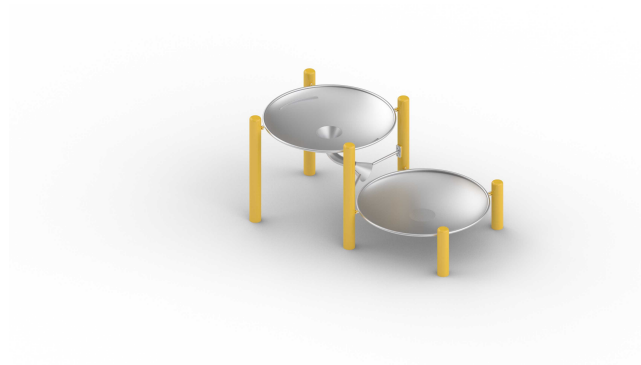

**26-0026-XEL-0-000**

**EDELSTAHLSCHALEN-DUO; DURCHMESSER JEW. 1,00 M**

**Technische Daten:**

Altersgruppe:	von 3 bis 99 Jahre
Fallhöhe:	0,85 m
Sicherheitsbereich:	4,85 x 4,00 m
Platzbedarf:	4,85 x 4,00 m

Abbildung als Ausführungsbeispiel

**Produktbeschreibung:**

KINDERLAND Emsland Spielgeräte

- 6 Stück Pfosten aus Edelstahlrohr Ø 88,9mm, lackiert in RAL Standardfarbe nach Wunsch des AG, Höhe ca. 0,90m
- 1 Stück Edelstahlschale, D= 1,00m, mechanisch poliert, mit einem trichterförmigen Ablauf zur niedrigen Schale, Höhe= ca. 0,80m
- 1 Stück Edelstahlschale, D= 1,00m, mechanisch poliert, mit Ablauflöchern, Höhe= ca. 0,30m
- alle Verschraubungen aus Edelstahl