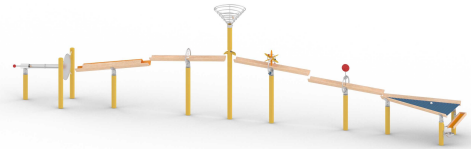

26-0120-XEL-0-000
MURMEL-KOMBI M-01

Technische Daten:

Altersgruppe:	von 3 bis 99 Jahre
Fallhöhe:	0,80 m
Sicherheitsbereich:	Ø 4,00 m
Platzbedarf:	12,70 x 4,00 m

Abbildung als Ausführungsbeispiel

Produktbeschreibung:

KINDERLAND Emsland Spielgeräte

- Pfosten aus Edelstahlrohren Ø88,9mm, lackiert in RAL Standardfarben nach Wunsch des AG
- Schrauben und Beschläge aus Edelstahl

Anlage bestehend aus :

- 1 Stück Kugel Wurfeimer mit beidseitigem Auslauf, Art.-Nr.: 26-0028-XEL-9-000
- 1 Stück Kugelbahnstrecke Holz, Art.-Nr.: 26-0001-XEL-0-000, mit einem Aufsteckring mit Kling- Glöckchen, Art.-Nr.: 26-0008-XXE-0-000
- 1 Stück Kugelbahnstrecke Holztunnel, Art.-Nr.: 26-0000-XEL-0-000
- 1 Stück Edelstahlschalen- Duo, Art.-Nr.: 26-0026-XEL-0-000
- 1 Stück Kugelbahnstrecke Holz, Art.-Nr.: 26-0001-XEL-0-000, mit einem Aufsteckring mit Drehblume, Art.-Nr.: 26-0010-XXE-0-000
- 1 Stück Kugelbahnstrecke Holz, Art.-Nr.: 26-0001-XEL-0-000, mit einem Aufsteckring mit Pendelpunkt, Art.-Nr.: 26-0012-XXE-0-000
- 1 Stück Klangspieltisch Holz Klavier, Art.-Nr.: 26-0005-XEL-0-000