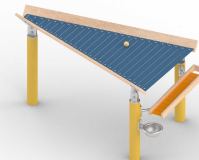

26-0005-XEL-0-000

KLANGSPIELTISCH HOLZ KLAVIER L= 1,50 M

Technische Daten:

Altersgruppe:	von 3 bis 99 Jahre
Fallhöhe:	0,00 m
Sicherheitsbereich:	0,00 x 0,00 m
Platzbedarf:	4,60 x 4,00 m

Abbildung als Ausführungsbeispiel

Produktbeschreibung:

KINDERLAND Emsland Spielgeräte

- 3 Stück Pfosten aus aus Edelstahlrohr Ø 88,9mm, lackiert in RAL Standardfarbe nach Wunsch des AG
- Befestigungshöhe am Pfosten ca. 0,90m und 0,81m
- trapezförmiges Klangelement aus seitlichen Robinienhölzern mit Edelstahlwanne, mechanisch poliert, mit eingelegten Aluminium- Klangelementen
- Maße ca. 0,95/0,20m x ca. 1,50m
- mit einer Auffangrinne aus Robinie und einer Auffangschale aus Edelstahl mit Ablauflöchern, mechanisch poliert
- alle Verschraubungen aus Edelstahl