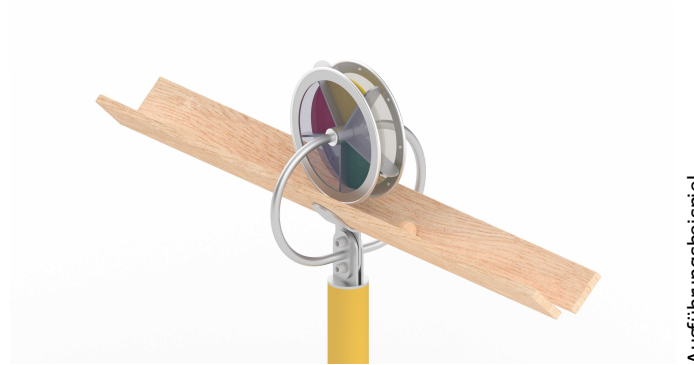

26-0009-XXE-0-000
AUFSTECKRING MIT FARBRAD

Technische Daten:

Altersgruppe:	von 3 bis 99 Jahre
Fallhöhe:	0,00 m
Sicherheitsbereich:	0,00 x 0,00 m
Platzbedarf:	0,00 x 0,00 m

Abbildung als Ausführungsbeispiel

Produktbeschreibung:

KINDERLAND Emsland Spielgeräte

- aus Edelstahl
- Ring- Element ca. 28 x 43cm, mit einem Farbrad aus Edelstahl Ø32cm mit bunten Scheiben aus durchgefärbtem Kunststoff
- mit Befestigungslaschen zur Montage am Standfuß der Murmelbahn- Holzrinnen