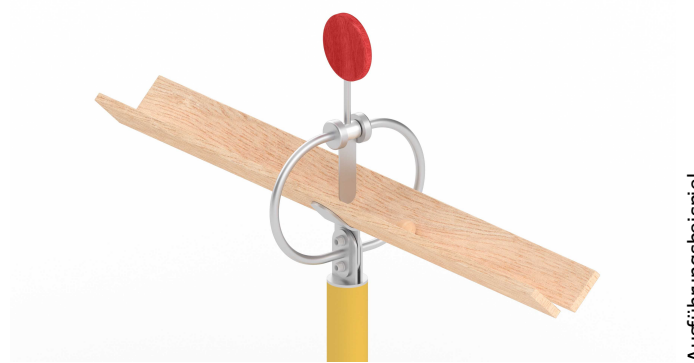

26-0012-XXE-0-000
AUFSTECKRING MIT PENDELPUNKT

Technische Daten:

Altersgruppe:	von 3 bis 99 Jahre
Fallhöhe:	0,00 m
Sicherheitsbereich:	0,00 x 0,00 m
Platzbedarf:	0,00 x 0,00 m

Abbildung als Ausführungsbeispiel

Produktbeschreibung:

KINDERLAND Emsland Spielgeräte

- aus Edelstahl
- Ring- Element ca. 28 x 43cm
- mit einem Pendel aus Edelstahl mit rotem Griff $\varnothing = 15\text{cm}$
- mit Drehfunktion ohne Begrenzung
- mit Befestigungsglaschen zur Montage am Standfuß der Murmelbahn- Holzrinnen