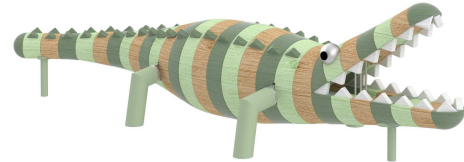

14-0805-XXX-0-000
KROKODIL KALLE

mit Fußplatten zur Befestigung auf -400 mm

Technische Daten:

Altersgruppe:	von 3 bis 99 Jahre
Fallhöhe:	0,55 m
Sicherheitsbereich:	0,00 x 0,00 m
Platzbedarf:	3,90 x 5,80 m

Abbildung als Ausführungsbeispiel

Produktbeschreibung:

KINDERLAND Emsland Spielgeräte

- Tierkörper aus gefrästen Lärchenleimbindern, mehrmals per Hand geschliffen (kaum Rissbildung)
- Tierkörper bestehend aus einzelnen Ringen, mit Holzdübeln zusammengesteckt, mit Konstruktionskleber verklebt und zusätzlich mit Schrauben gesichert, außen keine Verbindungen sichtbar
- Verstärkung besonders beanspruchter Anbindungen mit zusätzlichen Stahlelementen
- Öffnungen werden verschlossen, Luftzirkulation und Wasserauslauf bleibt aber gewährleistet
- Holzkörper mehrfach lasiert (1. Grundierung, 2. Hirnholzversiegelung als zusätzlicher Holzschutz, 3. Endlasur)
- Standrohre aus Edelstahl, mechanisch poliert
- Breite ca. 0,90 m
- Länge ca. 2,75 m
- Gesamthöhe ca. 0,70 m über OKE

Mögliche Farbkombinationen:
(Angabe der Ausführung bei Auftragserteilung)

- Variante 1: Lasur des Tierkörpers in RAL 6019 Weißgrün, RAL 6028 Kieferngrün und Eiche hell
- Variante 2: Lasur des Tierkörpers in Eiche hell
- Variante 3: wie Variante 1, Standrohre zusätzlich pulverbeschichtet in RAL 6019 Weißgrün (gegen Mehrpreis)