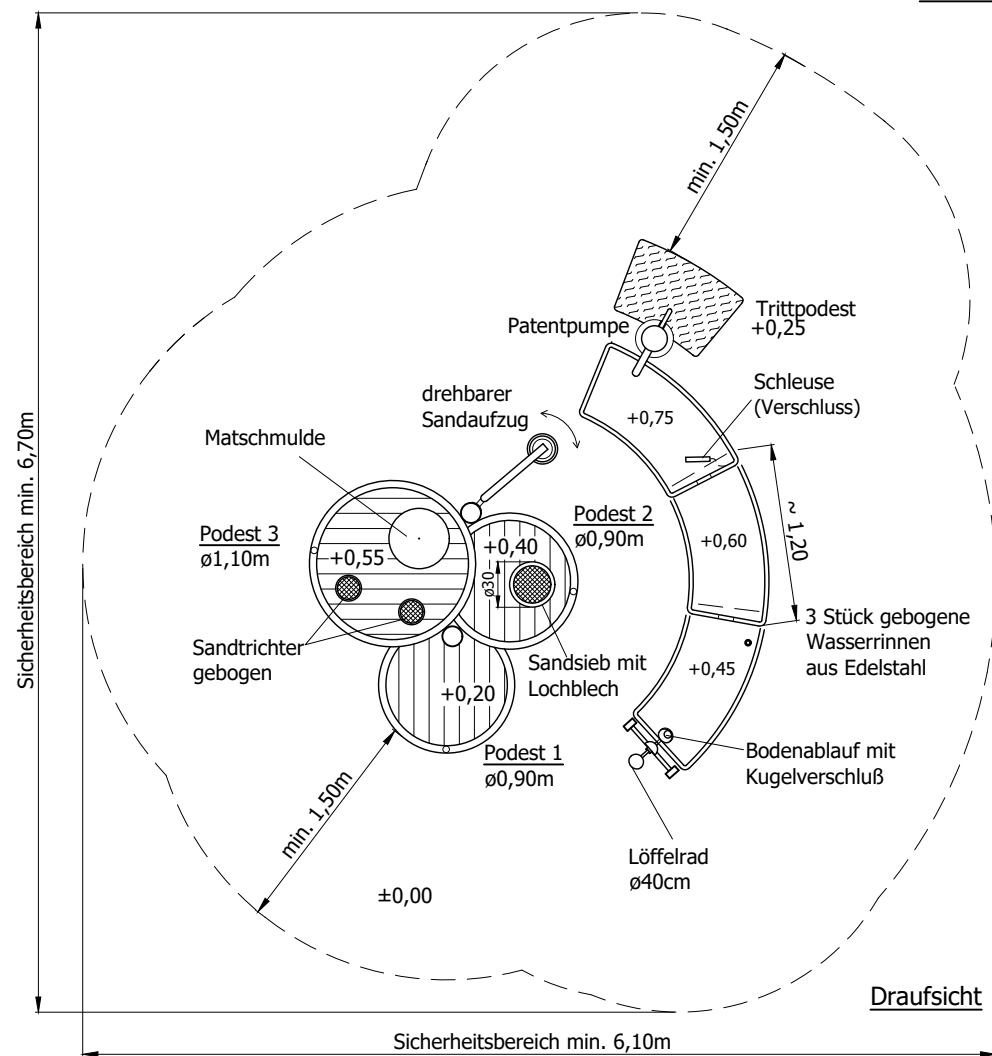

Ansicht

Draufsicht

Sandspielstation

Podest mit Matschmulde und Sieb

Maximale freie Fallhöhe des Gerätes: 0,75m
 Altersgruppe: von 1 bis 14 Jahren

Diese Zeichnung ist Eigentum der Firma:
 ESF Emsland Spiel- und Freizeitgeräte GmbH & Co. KG
 Thyssenstraße 7, 49744 Geeste
 Tel: 05937/ 97189-0 ; Fax: 05937/ 97189-90
 Alle Rechte sind bei den Autoren.
 Diese Unterlagen dürfen nicht ohne Zustimmung der
 o. g. Firma in den Ausschreibungen verwendet werden.
 Der nicht autorisierte Nachbau ist kostenpflichtig.

Alle Bilder sind Ausführungsbeispiele

Angebotszeichnung	Maßstab 1:50
Sandspielstation Nordpark Art.-Nr.: 09-2818-XVL-9-000	Blattgröße A3 Angebots- Nr.:
 ESF Emsland Spiel- und Freizeitgeräte GmbH & Co KG Thyssenstraße 7, 49744 Geeste Telefon: 05937 97189-0 Telefax: 05937 97189-90 kinderland@emsland-spielgeraete.de www.emsland-spielgeraete.de	Datum 27.05.2020
	gez. C.L.