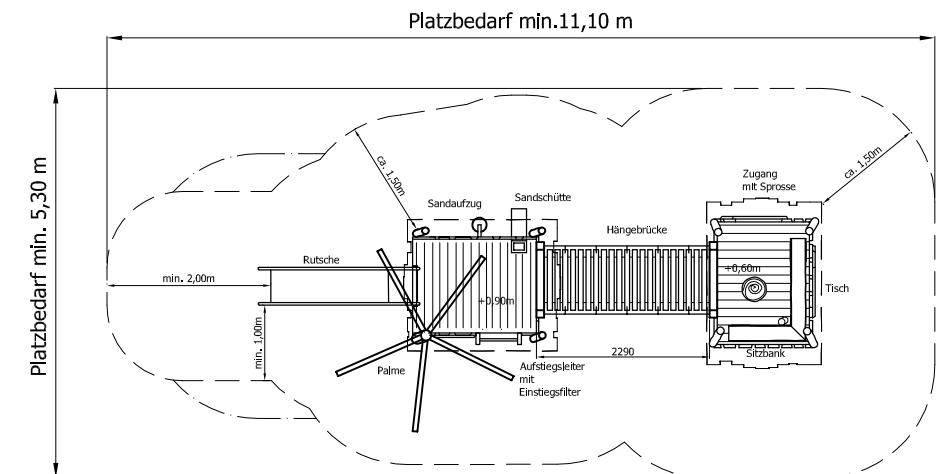

Kleinkinderrutsche

Hängebrücke

Alle Bilder sind Ausführungsbeispiele

Angebotszeichnung	Maßstab 1:100
Spielhäuser mit Hängebrücke BV: Düsseldorf, Emmastraße	Blattgröße A 3
	Angebots- Nr.: 18-1-1108
 ESF Emsland Spiel- und Freizeitgeräte GmbH & Co KG Thyssenstraße 7, 49744 Geeste Telefon: 05937 97189-0 Telefax: 05937 97189-90 kinderland@emsland-spielgeraete.de www.emsland-spielgeraete.de	Datum 28.09.18
	gez. MK